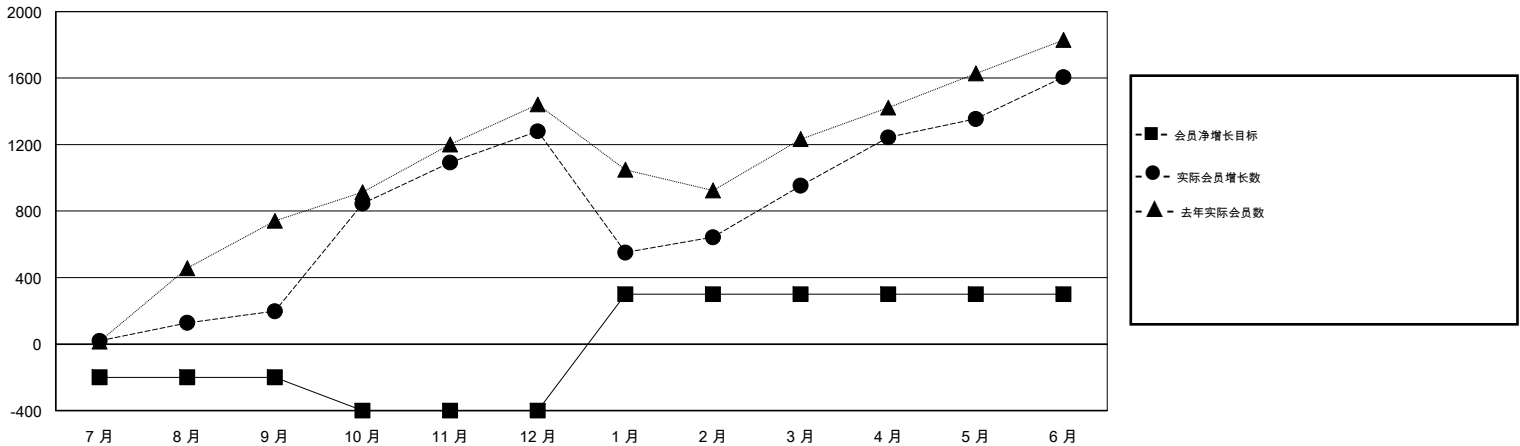

# MONTHLY MEMBERSHIP PROGRESS REPORT

District 381

Results as of: 06/30/2018

GMT: ZIYU LIN

地点 CHINA

GMT宪章区

分会				位会员@每位须缴			
成果 2017-2018				成果 2017-2018			
季	新分会目标	新会	会员流失的分会	季	会员净增长目标	实际会员增长数	实际退会会员 (包括转会)
7月/8月/9月	10	3	2	7月/8月/9月	-200	235	30
10月/11月/12月	10	4	0	10月/11月/12月	-200	1,154	54
1月/2月/3月	10	29	1	1月/2月/3月	700	1,425	1,728
4月/5月/6月	0	8	0	4月/5月/6月	0	799	103

目标与实际新会累积

目标和实际会员累积

已取消的分会: 3

268 CLUBS OF 279 增添1位或以上的新会员

性别分布

男 7,816 (66.68%)  
 女 3,906 (33.32%)  
 年度女性会员百分比目标: 38%

放弃的会员

[点击这里取得累计会员数据](#)