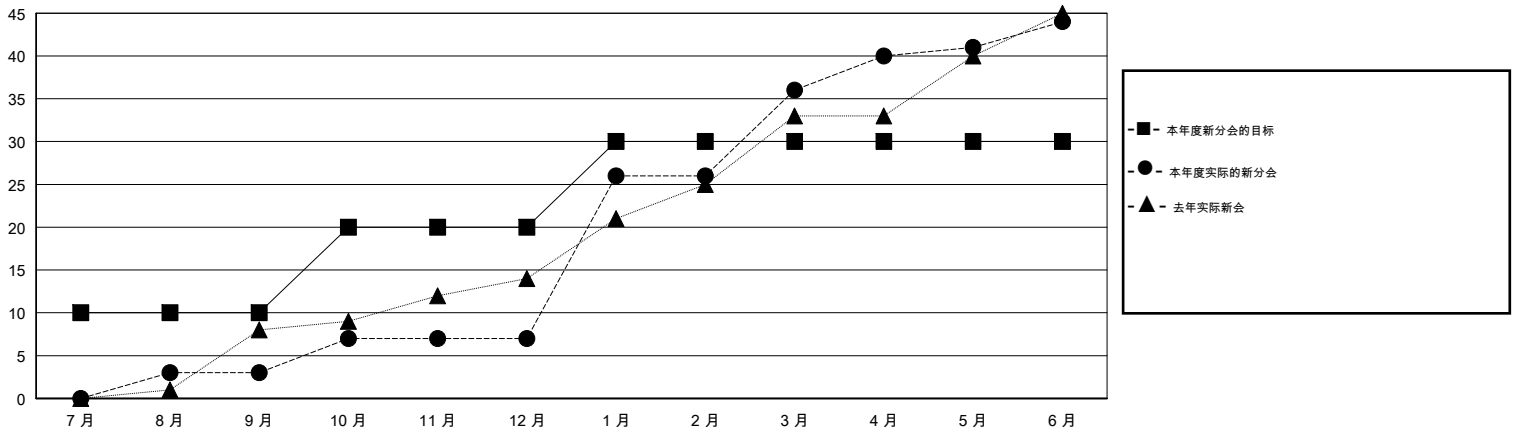

# MONTHLY MEMBERSHIP PROGRESS REPORT

District 381

Results as of: 06/30/2018

GMT: ZIYU LIN

地点 CHINA

GMT宪章区

分会				位会员@每位须缴			
成果 2017-2018				成果 2017-2018			
季	新分会目标	新会	会员流失的分会	季	会员净增长目标	实际会员增长数	实际退会会员 (包括转会)
7月/8月/9月	10	3	2	7月/8月/9月	-200	235	30
10月/11月/12月	10	4	0	10月/11月/12月	-200	1,154	54
1月/2月/3月	10	29	1	1月/2月/3月	700	1,425	1,728
4月/5月/6月	0	8	0	4月/5月/6月	0	799	103

目标与实际新会累积

目标和实际会员累积

已取消的分会: 3

268 CLUBS OF 279 增添1位或以上的新会员

性别分布

男 7,816 (66.68%)  
 女 3,906 (33.32%)  
 年度女性会员百分比目标: 38%

放弃的会员

[点击这里取得累计会员数据](#)